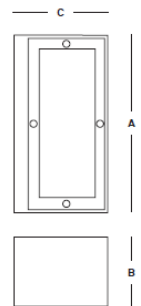

<b>Nome prodotto</b> Product name	Cesena LED
<b>Codice prodotto</b> Product code	6019/6020
<b>Descrizione</b> Description	Applique mono e bi emissione Mono and bi directional wall fixture
<b>Tipo di sorgente</b> Type of source	LED
<b>Tipo di installazione</b> Type of installation	Parete Wall
<b>Materiale</b> Material	Pressofusione di alluminio Die-cast aluminium
<b>Colore</b> Colour	Nero/grigio/bianco/colore personalizzato Black/grey/white/ custom colour
<b>Grado di protezione</b> Protection grade	IP65
<b>Marche</b> Labelling	 
<b>Classe di isolamento</b> insulation class	Classe I Class I

**Dati tecnici**  
Technical data

Codice Code	W		lm Output	K	mm			kg
					A	B	C	
6019.133	13	Mono 100°	1.352	3.000°K	210	82	110	1,90
6019.134	13	Mono 100°	1.391	4.000°K	210	82	110	1,90
6020.263	2X13	Biem. 2X100°	2.704	3.000°K	210	82	110	2,00
6020.264	2X13	Biem. 2X100°	2.798	4.000°K	210	82	110	2,00

<b>Struttura</b>	Corpo e chiusure in pressofusione di alluminio. Viteria in acciaio inox.
Structure	Body and closing in die-cast aluminium. Stainless steel screws.
<b>Ottica</b>	Diffusore vetro temprato. Serie 6019 con diffusione mono emissione 100°. Serie 6020 con diffusione bi emissione 2x100°.
Optics	Diffusor in toughened glass. Series 6019 with mono directional beam. Series 6020 with bi directional beam.
<b>Cablaggio</b>	Standard di alimentazione 230V/50Hz. Moduli LED con funzionamento diretto in tensione di rete 230V senza ausilio di alimentatore.
Power	Standard 230V/50Hz. Driverless led modules included.
<b>Accessori</b>	Verniciatura Bianco (Codice 6). Verniciatura Grigio (Codice 7). Verniciatura Nero (Codice 8). Verniciatura RAL a scelta (Codice 9).
Accessories	White colour (Code 6). Silver colour (Code 7). Black colour (Code 8). Custom colour (Code 9).