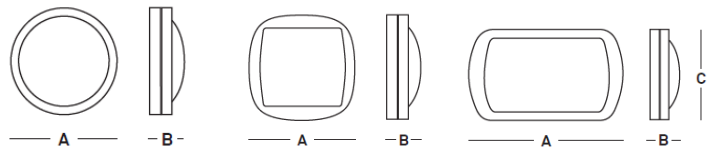

Grado di protezione Protection grade	IP55

Marche Labelling	

Classe di isolamento Insulation class	Classe I Class I

Codice Code	W	lm Output	K	mm			kg
				A	B	C	
6240.104	10	1.105	4.000°K	140	36	-	0,30
6241.104	10	1.105	4.000°K	180	36	-	0,50
6242.204	20	2.203	4.000°K	220	85	130	0,60

Struttura	Struttura e cornice in alluminio pressofuso verniciato RAL 9010 (corpo) e 9006 (cornice). Entrata cavi al centro o laterale. Completa di tasselli per fissaggio a parete/plafone.
Structure	Body and frame in die-cast aluminium coated RAL 9010 (body) and 9006 (frame). Central or lateral wiring hole. Equipped with screw for wall/ceiling fixing.

Ottica	PMMA opale antiabbagliamento infrangibile e autoestingente, stabilizzato ai raggi UV.
Optics	Diffuser in opal PMMA UV stabilised.

Cablaggio	Standard di alimentazione 230V/50Hz. Moduli LED alta potenza con driver dedicato incluso. Temperatura colore 4.000°K CRI>80.

Power	Standard 230V/50Hz. LED modules with dedicated LED driver. Colour 4.000°K CRI>80.