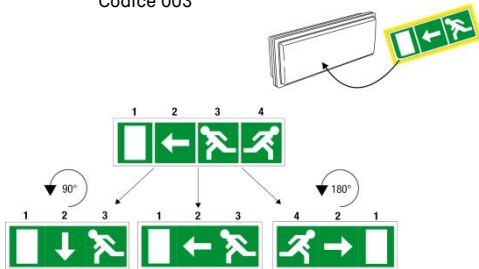

Nome prodotto Accessori EM LED
Product name
Codice prodotto 1005/1006
Product code
Descrizione Accessori lampada d'emergenza
Description Emergency lamp accessories

Dati tecnici
Technical data

Codice Code	Descrizione Description	Marte LED 1001	Giove LED 1002	Saturno LED 1003	Plutone LED 1004
1005.001	Kit binario trifase – Threephase track kit	*		*	
1006.001	Kit binario trifase – Threephase track kit		*		*
1005.002	Kit controsoffitto – Suspended ceiling kit	*	*	*	*
1005.003	Kit pittogrammi – Pictograms kit	*		*	
1006.003	Kit pittogrammi – Pictograms kit		*		*
1005.004	Cassaforma per incasso – Formwork	*		*	
1005.005	Kit bandiera – Double sided diffuser kit	*		*	
1006.005	Kit bandiera – Double sided diffuser kit		*		*
1005.006	Staffa 90° - 90° bracket	*		*	
1006.006	Staffa 90° - 90° bracket		*		*
1005.007	Kit sospensione – Suspension kit	*	*	*	*
1005.008	Protezione antivandalo – Protection grid	*	*	*	*
1005.009	Cornice incasso – Flush mounting frame	*		*	
1006.009	Cornice incasso – Flush mounting frame		*		*

Codice 003