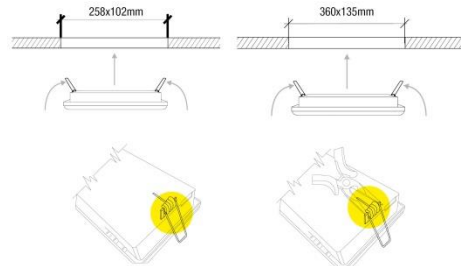

Nome prodotto Accessori EM LED
Product name
Codice prodotto 1005/1006
Product code
Descrizione Accessori lampada d'emergenza
Description Emergency lamp accessories

Dati tecnici
Technical data

Codice Code	Descrizione Description	Marte LED 1001	Giove LED 1002	Saturno LED 1003	Plutone LED 1004
1005.001	Kit binario trifase – Threephase track kit	*		*	
1006.001	Kit binario trifase – Threephase track kit		*		*
1005.002	Kit controsoffitto – Suspended ceiling kit	*	*	*	*
1005.003	Kit pittogrammi – Pictograms kit	*		*	
1006.003	Kit pittogrammi – Pictograms kit		*		*
1005.004	Cassaforma per incasso – Formwork	*		*	
1005.005	Kit bandiera – Double sided diffuser kit	*		*	
1006.005	Kit bandiera – Double sided diffuser kit		*		*
1005.006	Staffa 90° - 90° bracket	*		*	
1006.006	Staffa 90° - 90° bracket		*		*
1005.007	Kit sospensione – Suspension kit	*	*	*	*
1005.008	Protezione antivandalo – Protection grid	*	*	*	*
1005.009	Cornice incasso – Flush mounting frame	*		*	
1006.009	Cornice incasso – Flush mounting frame		*		*

Codice 002