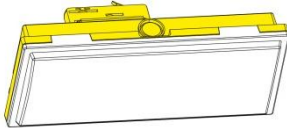

Nome prodotto Accessori EM LED
Product name
Codice prodotto 1005/1006
Product code
Descrizione Accessori lampada d'emergenza
Description Emergency lamp accessories

Dati tecnici
Technical data

Codice Code	Descrizione Description	Marte LED 1001	Giove LED 1002	Saturno LED 1003	Plutone LED 1004
1005.001	Kit binario trifase – Threephase track kit	*		*	
1006.001	Kit binario trifase – Threephase track kit		*		*
1005.002	Kit controsoffitto – Suspended ceiling kit	*	*	*	*
1005.003	Kit pittogrammi – Pictograms kit	*		*	
1006.003	Kit pittogrammi – Pictograms kit		*		*
1005.004	Cassaforma per incasso – Formwork	*		*	
1005.005	Kit bandiera – Double sided diffuser kit	*		*	
1006.005	Kit bandiera – Double sided diffuser kit		*		*
1005.006	Staffa 90° - 90° bracket	*		*	
1006.006	Staffa 90° - 90° bracket		*		*
1005.007	Kit sospensione – Suspension kit	*	*	*	*
1005.008	Protezione antivandalo – Protection grid	*	*	*	*
1005.009	Cornice incasso – Flush mounting frame	*		*	
1006.009	Cornice incasso – Flush mounting frame		*		*

Codice 001