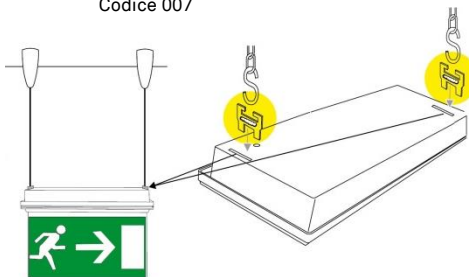

Nome prodotto Accessori EM LED
Product name
Codice prodotto 1005/1006
Product code
Descrizione Accessori lampada d'emergenza
Description Emergency lamp accessories

Dati tecnici
Technical data

Codice Code	Descrizione Description	Marte LED 1001	Giove LED 1002	Saturno LED 1003	Plutone LED 1004
1005.001	Kit binario trifase – Threephase track kit	*		*	
1006.001	Kit binario trifase – Threephase track kit		*		*
1005.002	Kit controsoffitto – Suspended ceiling kit	*	*	*	*
1005.003	Kit pittogrammi – Pictograms kit	*		*	
1006.003	Kit pittogrammi – Pictograms kit		*		*
1005.004	Cassaforma per incasso – Formwork	*		*	
1005.005	Kit bandiera – Double sided diffuser kit	*		*	
1006.005	Kit bandiera – Double sided diffuser kit		*		*
1005.006	Staffa 90° - 90° bracket	*		*	
1006.006	Staffa 90° - 90° bracket		*		*
1005.007	Kit sospensione – Suspension kit	*	*	*	*
1005.008	Protezione antivandalo – Protection grid	*	*	*	*
1005.009	Cornice incasso – Flush mounting frame	*		*	
1006.009	Cornice incasso – Flush mounting frame		*		*

Codice 007