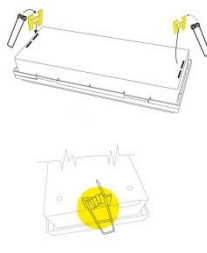

Nome prodotto Accessori EM LED
Product name
Codice prodotto 1005/1006
Product code
Descrizione Accessori lampada d'emergenza
Description Emergency lamp accessories

Dati tecnici
Technical data

Codice Code	Descrizione Description	Marte LED 1001	Giove LED 1002	Saturno LED 1003	Plutone LED 1004
1005.001	Kit binario trifase – Threephase track kit	*		*	
1006.001	Kit binario trifase – Threephase track kit		*		*
1005.002	Kit controsoffitto – Suspended ceiling kit	*	*	*	*
1005.003	Kit pittogrammi – Pictograms kit	*		*	
1006.003	Kit pittogrammi – Pictograms kit		*		*
1005.004	Cassaforma per incasso – Formwork	*		*	
1005.005	Kit bandiera – Double sided diffuser kit	*		*	
1006.005	Kit bandiera – Double sided diffuser kit		*		*
1005.006	Staffa 90° - 90° bracket	*		*	
1006.006	Staffa 90° - 90° bracket		*		*
1005.007	Kit sospensione – Suspension kit	*	*	*	*
1005.008	Protezione antivandalo – Protection grid	*	*	*	*
1005.009	Cornice incasso – Flush mounting frame	*		*	
1006.009	Cornice incasso – Flush mounting frame		*		*

Codice 001

Codice 002

Codice 003

Codice 004

Codice 005

Codice 006

Codice 007

Codice 008