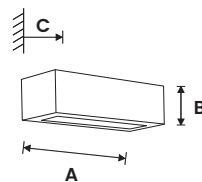

STRUTTURA

Corpo in gesso ceramico fortificato a scomparsa.

STRUCTURE

Retractable fortified ceramic plaster body.

INSTALLAZIONE

Incasso a soffitto o a parete come segnapasso.

INSTALLATION

Ceiling recessed.

GEDSO CERAMICO *Relco* for ANlight

GEDSO CERAMICO DA INCASSO A RASARE RECESSED CERAMIC PLASTER TO BE SMOOTHED

Codice Code		mm		
		A	B	C
2410/N	E27	600	105	135

Codice Code		mm		
		A	B	C
2411	2xE27	355	105	135

Codice Code		mm		
		A	B	C
2206	E27	300	105	125

Codice
Code

mm

		mm		
		A	B	C
2208	2xE27	700	105	125

STRUTTURA

Corpo in gesso a forma di mezzaluna o rettangolare con vetro satinato e duplice diffusione della luce.