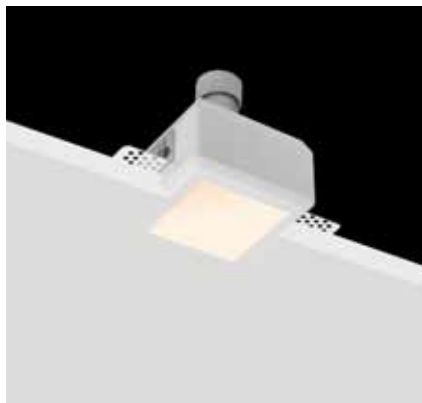

GEDSO CERAMICO *Relco* for ANlight

GEDSO CERAMICO DA INCASSO A RASARE
RECESSED CERAMIC PLASTER TO BE SMOOTHED

Codice Code	W max		mm				Kg
			A	B	C		
HD9003	60	GU10	130	130	48	135x135	0,314

Codice Code	W max		mm				Kg
			A	B	C		
HD9028/T	60	GU10	80	80	55	85x85	0,314

Codice Code	W max		mm				Kg
			A	B	C		
HD9028	60	GU10	80	80	55	85x85	0,314

Codice Code	W max		mm				Kg
			A	B	C		
HD9001G	60	GU10	120	120	62	125x125	0,314

Codice Code	W max		mm				Kg
			A	B	C		
HD8016	60	GU10	210	250	77	210x250	0,314

STRUTTURA

Corpo in gesso ceramico fortificato a scomparsa.

STRUCTURE

Retractable fortified ceramic plaster body.

INSTALLAZIONE

Incasso a soffitto o a parete come segnapasso.

INSTALLATION

Ceiling recessed.

Codice Code		mm		
		A	B	C
2206	E27	300	105	125

Codice
Code

mm

		mm		
		A	B	C
2208	2xE27	700	105	125

STRUTTURA

Corpo in gesso a forma di mezzaluna o rettangolare con vetro satinato e duplice diffusione della luce.