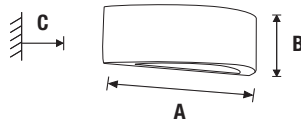

Codice Code		mm		
		A	B	C
2410/N	E27	600	105	135