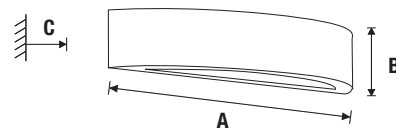

Codice Code		mm		
		A	B	C
2411	2xE27	355	105	135