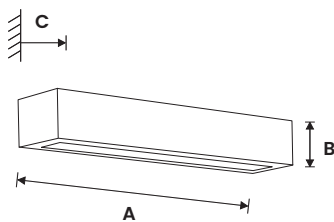

Codice Code	W max		mm				Kg
			A	B	C		
HD9028	60	GU10	80	80	55	85x85	0,314

Codice Code	W max		mm				Kg
			A	B	C		
HD9001G	60	GU10	120	120	62	125x125	0,314

Codice Code	W max		mm				Kg
			A	B	C		
HD8016	60	GU10	210	250	77	210x250	0,314

STRUTTURA

Corpo in gesso ceramico fortificato a scomparsa.

STRUCTURE

Retractable fortified ceramic plaster body.

INSTALLAZIONE

Incasso a soffitto o a parete come segnapasso.

INSTALLATION

Ceiling recessed.

GEDSO CERAMICO *Relco* for ANlight

GEDSO CERAMICO DA INCASSO A RASARE RECESSED CERAMIC PLASTER TO BE SMOOTHED

Codice Code		mm		
		A	B	C
2410/N	E27	600	105	135

Codice Code		mm		
		A	B	C
2411	2xE27	355	105	135

Codice Code		mm		
		A	B	C
2206	E27	300	105	125

Codice
Code

mm

		mm		
		A	B	C
2208	2xE27	700	105	125

STRUTTURA

Corpo in gesso a forma di mezzaluna o rettangolare con vetro satinato e duplice diffusione della luce.