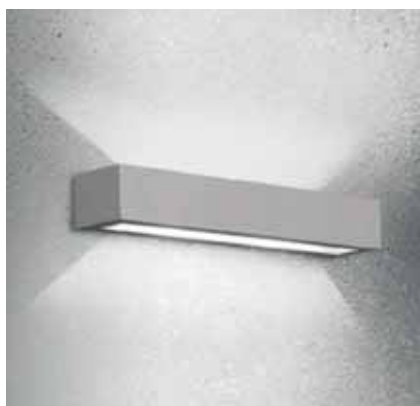

STRUTTURA

Corpo in gesso ceramico fortificato a scomparsa.

STRUCTURE

Retractable fortified ceramic plaster body.

INSTALLAZIONE

Incasso a soffitto o a parete come segnapasso.

INSTALLATION

Ceiling recessed.

GEDSO CERAMICO *Relco* for ANlight

GEDSO CERAMICO DA INCASSO A RASARE RECESSED CERAMIC PLASTER TO BE SMOOTHED

Codice Code		mm		
		A	B	C
2410/N	E27	600	105	135

Codice Code		mm		
		A	B	C
2411	2xE27	355	105	135

Codice Code		mm		
		A	B	C
2206	E27	300	105	125

Codice
Code

mm

		mm		
		A	B	C
2208	2xE27	700	105	125

STRUTTURA

Corpo in gesso a forma di mezzaluna o rettangolare con vetro satinato e duplice diffusione della luce.

INSTALLAZIONE

Prodotti versatili verniciabili e in base alle necessità progettuali e ai gusti personali.
Completi di portalamпада E27.

STRUCTURE

Series of half moon or rectangular wall lamps in plaster with frosted glass and double light diffusion.