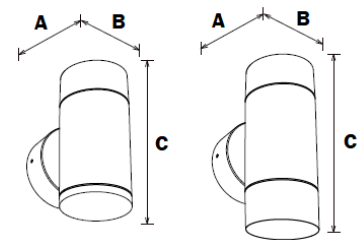

Nome prodotto Product name	Asso Round LED
Codice prodotto Product code	6052-6053
Descrizione Description	Apparecchio a parete Wall Fixture
Tipo di sorgente Type of source	LED
Tipo di installazione Type of installation	Parete Wall
Materiale Material	Alluminio Aluminium
Colore Colour	Nero/bianco Black/white
Grado di protezione Protection grade	IP65-IK08
Marche Labelling	 
Classe di isolamento insulation class	Classe I Class I

Dati tecnici
Technical data

Codice Code	W	Colore Coating	lm Output	K	mm			kg
					A	B	C	
6052.008.6	8	Bianco/White	898	3000K-4000K-5700K	116	95	161	0,90
6052.008.8	8	Nero/Black	898	3000K-4000K-5700K	116	95	161	0,90
6053.008.6	2x4	Bianco/White	898	3000K-4000K-5700K	116	95	195	1,00
6053.008.8	2x4	Nero/Black	898	3000K-4000K-5700K	116	95	195	1,00