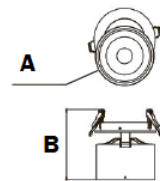

Dati tecnici
Technical data

Codice Code	Colore Color	W		lm Output	K	mm			kg
						A	B		
6512.343.6	Bianco/White	30	40°	3.859	3.000°K	100	119	95	1,45
6512.343.8	Nero/Black	30	40°	3.859	3.000°K	100	119	95	1,45
6512.344.6	Bianco/White	30	40°	3.927	4.000°K	100	119	95	1,45
6512.344.8	Nero/Black	30	40°	3.927	4.000°K	100	119	95	1,45

Struttura Structure	Corpo in alluminio pressofuso UNI 5076 verniciato a polvere termoindurente bianco RAL 9003 o nero RAL 9005. Orientabilità Z=355°, Y=90°. Completo di molle per installazione ad incasso. Housing in die-cast aluminium UNI 5076 powder coating white RAL 9003 or black RAL 9005. Adjustability Z=355°, Y=90°. Complete with springs for recessed installation.
Ottica Optics	Riflettore in alluminio dedicato con ottica 40°. Rischio fotobiologico esente (RG0). Aluminium reflector with 40° beam optics. Photobiological safety risk exempt (RG0).
Cablaggio Power	Moduli LED ad alta efficienza dedicati, fattore di potenza >0,95. Durata utile L85/B10/C0: 50.000 ore (Tp 25°C). Temperatura di funzionamento da -20°C a +50°C. Temperatura colore 3.000K o 4.000K, CRI>90, MacAdam 2. Standard di alimentazione 220-240V/50-60Hz con driver multipotenza dedicato incluso. High efficiency led modules, power factor >0,95. Lifetime L85/B10/C0: 50.000 h (Tp 25°C). Working range -20°C to +50°C. Colours 3.000K or 4.000K, CRI>90, MacAdam 2. Power supply 220-240V/50-60Hz, led multipower driver included.
Accessori Accessories	Versione con driver dimmerabile DALI (codice 5). DALI dimmable version (code 5).