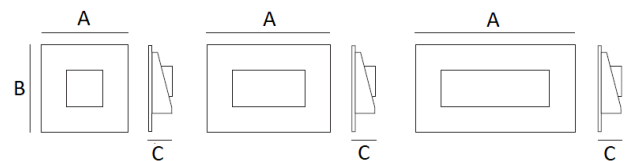

Dati tecnici
Technical data

Codice Code	W		lm Output	K	mm				kg
					A	B	C	BOX	
6003.153.6	1,5	Bianco/White	111	3.000°K	80	80	35	502 Ø68	0,70
6003.153.8	1,5	Nero/Black	111	3.000°K	80	80	35	502 Ø68	0,70
6003.253.6	2,5	Bianco/White	185	3.000°K	120	80	35	503	0,80
6003.253.8	2,5	Nero/Black	185	3.000°K	120	80	35	503	0,80
6003.353.6	3,5	Bianco/White	392	3.000°K	190	80	35	507	0,80
6003.353.8	3,5	Nero/Black	392	3.000°K	190	80	35	507	0,80

Struttura Structure	Corpo vetro temprato serigrafato bianco (codice 6) o nero (codice 8). Cassaforma in policarbonato inclusa per incasso. Body in white (code 6) or black (code 8) silk-screened tempered glass.. Formwork in polycarbonate for recessed application included.
Ottica Optics	Diffusore in vetro temprato. Riflettore dedicato per ottica asimmetrica. Rischio fotobiologico esente illimitato RGO. Diffusor in tempered glass. Asymmetrical reflector. Photobiological risk exempt RGO.
Cablaggio Power	Moduli LED ad alta efficienza dedicati. Temperatura colore 3.000K. CRI>80. L80/B20 50.000 h (Ta 25°C). Temperatura di esercizio da -30°C a +50°C. Standard di alimentazione 220-240V/50-60Hz. High efficiency LED modules. Color 3.000K. CRI>80. L80/B20 50.000 h (Ta 25°C). Working range from -30°C to +50°C. Power supply 220-240V/50-60Hz.
Accessori Optics	Box installazione a parete per versione 2,5W bianco (Codice 6003.BO1.6) Box installazione a parete per versione 2,5W nero (Codice 6003.BO1.8) Box installazione a parete per versione 3,5W bianco (Codice 6003.BO2.6) Box installazione a parete per versione 3,5W nero (Codice 6003.BO2.8) Wall mounting box for 2,5W version white (Code 6003.BO1.6) Wall mounting box for 2,5W version black (Code 6003.BO1.8) Wall mounting box for 3,5W version white (Code 6003.BO2.6) Wall mounting box for 3,5W version black (Code 6003.BO2.8)