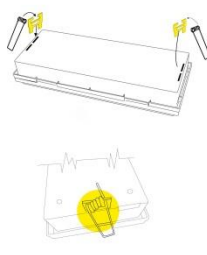

Nome prodotto Accessori EM LED
Product name
Codice prodotto 1005/1006
Product code
Descrizione Accessori lampada d'emergenza
Description Emergency lamp accessories

Dati tecnici
Technical data

Codice Code	Descrizione Description	Marte LED 1001	Giove LED 1002	Saturno LED 1003	Plutone LED 1004
1005.001	Kit binario trifase – Threephase track kit	*		*	
1006.001	Kit binario trifase – Threephase track kit		*		*
1005.002	Kit controsoffitto – Suspended ceiling kit	*	*	*	*
1005.003	Kit pittogrammi – Pictograms kit	*		*	
1006.003	Kit pittogrammi – Pictograms kit		*		*
1005.004	Cassaforma per incasso – Formwork	*		*	
1005.005	Kit bandiera – Double sided diffuser kit	*		*	
1006.005	Kit bandiera – Double sided diffuser kit		*		*
1005.006	Staffa 90° - 90° bracket	*		*	
1006.006	Staffa 90° - 90° bracket		*		*
1005.007	Kit sospensione – Suspension kit	*	*	*	*
1005.008	Protezione antivandalo – Protection grid	*	*	*	*
1005.009	Cornice incasso – Flush mounting frame	*		*	
1006.009	Cornice incasso – Flush mounting frame		*		*

Codice 002