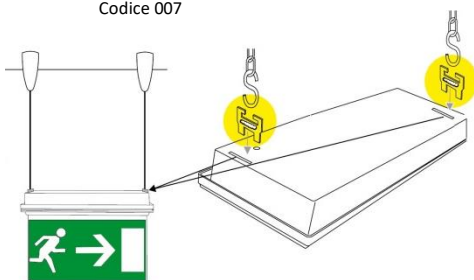

Nome prodotto Accessori EM LED
Product name
Codice prodotto 1005/1006
Product code
Descrizione Accessori lampada d'emergenza
Description Emergency lamp accessories

Dati tecnici
Technical data

Codice Code	Descrizione Description	Marte LED 1001	Giove LED 1002	Saturno LED 1003	Plutone LED 1004
1005.001	Kit binario trifase – Threephase track kit	*		*	
1006.001	Kit binario trifase – Threephase track kit		*		*
1005.002	Kit controsoffitto – Suspended ceiling kit	*	*	*	*
1005.003	Kit pittogrammi – Pictograms kit	*		*	
1006.003	Kit pittogrammi – Pictograms kit		*		*
1005.004	Cassaforma per incasso – Formwork	*		*	
1005.005	Kit bandiera – Double sided diffuser kit	*		*	
1006.005	Kit bandiera – Double sided diffuser kit		*		*
1005.006	Staffa 90° - 90° bracket	*		*	
1006.006	Staffa 90° - 90° bracket		*		*
1005.007	Kit sospensione – Suspension kit	*	*	*	*
1005.008	Protezione antivandalo – Protection grid	*	*	*	*
1005.009	Cornice incasso – Flush mounting frame	*		*	
1006.009	Cornice incasso – Flush mounting frame		*		*

Codice 007