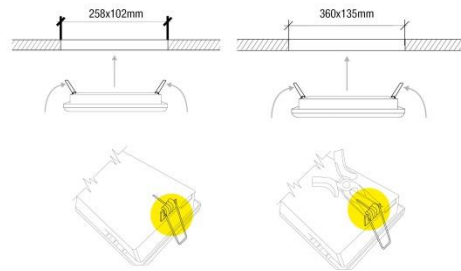

Nome prodotto Accessori EM LED
Product name
Codice prodotto 1005/1006
Product code
Descrizione Accessori lampada d'emergenza
Description Emergency lamp accessories

Dati tecnici
Technical data

Codice Code	Descrizione Description	Marte LED 1001	Giove LED 1002	Saturno LED 1003	Plutone LED 1004
1005.001	Kit binario trifase – Threephase track kit	*		*	
1006.001	Kit binario trifase – Threephase track kit		*		*
1005.002	Kit controsoffitto – Suspended ceiling kit	*	*	*	*
1005.003	Kit pittogrammi – Pictograms kit	*		*	
1006.003	Kit pittogrammi – Pictograms kit		*		*
1005.004	Cassaforma per incasso – Formwork	*		*	
1005.005	Kit bandiera – Double sided diffuser kit	*		*	
1006.005	Kit bandiera – Double sided diffuser kit		*		*
1005.006	Staffa 90° - 90° bracket	*		*	
1006.006	Staffa 90° - 90° bracket		*		*
1005.007	Kit sospensione – Suspension kit	*	*	*	*
1005.008	Protezione antivandalo – Protection grid	*	*	*	*
1005.009	Cornice incasso – Flush mounting frame	*		*	
1006.009	Cornice incasso – Flush mounting frame		*		*

Codice 002