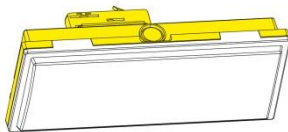

Nome prodotto Accessori EM LED
Product name
Codice prodotto 1005/1006
Product code
Descrizione Accessori lampada d'emergenza
Description Emergency lamp accessories

Dati tecnici
Technical data

Codice Code	Descrizione Description	Marte LED 1001	Giove LED 1002	Saturno LED 1003	Plutone LED 1004
1005.001	Kit binario trifase – Threephase track kit	*		*	
1006.001	Kit binario trifase – Threephase track kit		*		*
1005.002	Kit controsoffitto – Suspended ceiling kit	*	*	*	*
1005.003	Kit pittogrammi – Pictograms kit	*		*	
1006.003	Kit pittogrammi – Pictograms kit		*		*
1005.004	Cassaforma per incasso – Formwork	*		*	
1005.005	Kit bandiera – Double sided diffuser kit	*		*	
1006.005	Kit bandiera – Double sided diffuser kit		*		*
1005.006	Staffa 90° - 90° bracket	*		*	
1006.006	Staffa 90° - 90° bracket		*		*
1005.007	Kit sospensione – Suspension kit	*	*	*	*
1005.008	Protezione antivandalo – Protection grid	*	*	*	*
1005.009	Cornice incasso – Flush mounting frame	*		*	
1006.009	Cornice incasso – Flush mounting frame		*		*

Codice 001