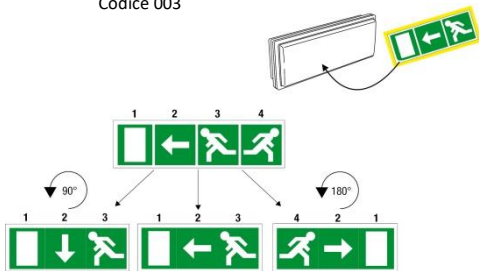

Nome prodotto Accessori EM LED
Product name
Codice prodotto 1005/1006
Product code
Descrizione Accessori lampada d'emergenza
Description Emergency lamp accessories

Dati tecnici
Technical data

Codice Code	Descrizione Description	Marte LED 1001	Giove LED 1002	Saturno LED 1003	Plutone LED 1004
1005.001	Kit binario trifase – Threephase track kit	*		*	
1006.001	Kit binario trifase – Threephase track kit		*		*
1005.002	Kit controsoffitto – Suspended ceiling kit	*	*	*	*
1005.003	Kit pittogrammi – Pictograms kit	*		*	
1006.003	Kit pittogrammi – Pictograms kit		*		*
1005.004	Cassaforma per incasso – Formwork	*		*	
1005.005	Kit bandiera – Double sided diffuser kit	*		*	
1006.005	Kit bandiera – Double sided diffuser kit		*		*
1005.006	Staffa 90° - 90° bracket	*		*	
1006.006	Staffa 90° - 90° bracket		*		*
1005.007	Kit sospensione – Suspension kit	*	*	*	*
1005.008	Protezione antivandalo – Protection grid	*	*	*	*
1005.009	Cornice incasso – Flush mounting frame	*		*	
1006.009	Cornice incasso – Flush mounting frame		*		*

Codice 003